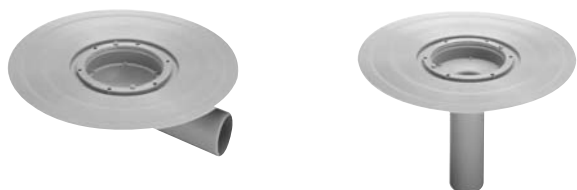

## ΑΠΟΡΡΟΕΣ ΟΜΒΡΙΩΝ VIEGA

- Απορροή ομβρίων με σχαράκι Φ100 πλαστικό
- Κλάση: K=300 Kg

Με πλάγια  
έξοδο

Με κάθετη  
έξοδο

Διάσταση	Κωδικός	Κωδικός
Φ50	125936	125158
Φ75	144319	139490

- Απορροή ομβρίων με φλάντζα (στόμιο Φ100)

Με πλάγια  
έξοδο

Με κάθετη  
έξοδο

Διάσταση	Κωδικός	Κωδικός
Φ50	295929	295936
Φ75	557263	557270
Φ110		626976

- Επέκταση Φ100 με φλάντζα για στεγάνωση
- Μπορεί να χρησιμοποιηθεί και σαν απορροή

Διάσταση	Κωδικός
Φ100	284817

- Δακτύλιος για στερέωση στεγανωτικής μεμβράνης ανοξείδωτος με βίδες και τσιμούχα

Διάσταση	Κωδικός
Φ100	287900

- Επέκταση Φ100 για ρύθμιση ύψους (40 έως 95 mm)

Διάσταση	Κωδικός
Φ100	111496