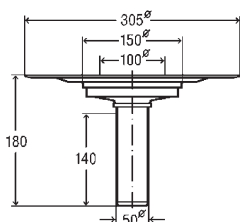

## ΑΠΟΡΡΟΕΣ ΟΜΒΡΙΩΝ VIEGA

- Απορροή ομβρίων με σχαράκι Φ100 πλαστικό
- Κλάση: K=300 Kg

Με πλάγια  
έξοδο

Με κάθετη  
έξοδο

Διάσταση	Κωδικός	Κωδικός
Φ50	125936	125158
Φ75	144319	139490

- Απορροή ομβρίων με φλάντζα (στόμιο Φ100)

Με πλάγια  
έξοδο

Με κάθετη  
έξοδο

Διάσταση	Κωδικός	Κωδικός
Φ50	295929	295936
Φ75	557263	557270
Φ110		626976

- Επέκταση Φ100 με φλάντζα για στεγάνωση
- Μπορεί να χρησιμοποιηθεί και σαν απορροή

Διάσταση	Κωδικός
Φ100	284817

- Δακτύλιος για στερέωση στεγανωτικής μεμβράνης ανοξείδωτος με βίδες και τσιμούχα

Διάσταση	Κωδικός
Φ100	287900

- Επέκταση Φ100 για ρύθμιση ύψους (40 έως 95 mm)

Διάσταση	Κωδικός
Φ100	111496

## ΓΩΝΙΑΚΕΣ (Two-way)

Έξοδος	DN (mm)	A (mm)	B (mm)	C (mm)	D (mm)	E (mm)	F (mm)	G (mm)	H (mm)	I (mm)	Κωδικός
2"	50	125	42	140	130	52	190	10	75	45°	2TW-M
2"	50	204	50	214	191	70	255	20	75	45°	2TW
3"	75	204	50	214	191	70	255	20	107	45°	3TW
4"	100	204	50	214	191	70	255	20	130	45°	4TW
6"	150	280	45	265	250	73	316	25	181	45°	6TW