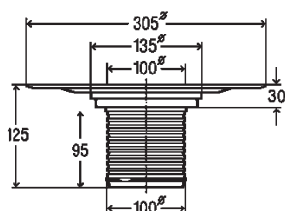

## ΑΠΟΡΡΟΕΣ ΟΜΒΡΙΩΝ VIEGA

- Απορροή ομβρίων με σχαράκι Φ100 πλαστικό
- Κλάση: K=300 Kg

Με πλάγια  
έξοδο

Με κάθετη  
έξοδο

Διάσταση	Κωδικός	Κωδικός
Φ50	125936	125158
Φ75	144319	139490

- Απορροή ομβρίων με φλάντζα (στόμιο Φ100)

Με πλάγια  
έξοδο

Με κάθετη  
έξοδο

Διάσταση	Κωδικός	Κωδικός
Φ50	295929	295936
Φ75	557263	557270
Φ110		626976

- Επέκταση Φ100 με φλάντζα για στεγάνωση
- Μπορεί να χρησιμοποιηθεί και σαν απορροή

Διάσταση	Κωδικός
Φ100	284817

- Δακτύλιος για στερέωση στεγανωτικής μεμβράνης ανοξείδωτος με βίδες και τσιμούχα

Διάσταση	Κωδικός
Φ100	287900

- Επέκταση Φ100 για ρύθμιση ύψους (40 έως 95 mm)

Διάσταση	Κωδικός
Φ100	111496

## ΓΩΝΙΑΚΕΣ (Two-way)

Έξοδος	DN (mm)	A (mm)	B (mm)	C (mm)	D (mm)	E (mm)	F (mm)	G (mm)	H (mm)	I (mm)	Κωδικός
2"	50	125	42	140	130	52	190	10	75	45°	2TW-M
2"	50	204	50	214	191	70	255	20	75	45°	2TW
3"	75	204	50	214	191	70	255	20	107	45°	3TW
4"	100	204	50	214	191	70	255	20	130	45°	4TW
6"	150	280	45	265	250	73	316	25	181	45°	6TW