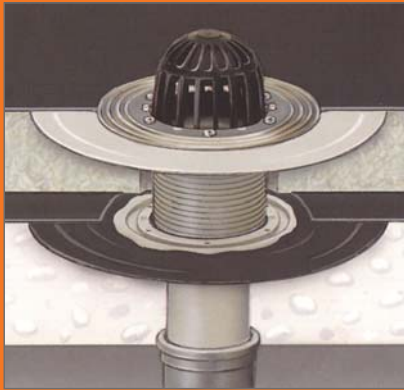

ΑΠΟΡΡΟΕΣ ΟΜΒΡΙΩΝ

Ολοκληρωμένες λύσεις αποχέτευσης ομβρίων για μπαλκόνια – δώματα

viega