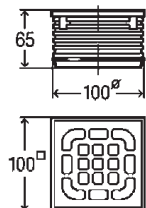

Με πλάγια  
έξοδο

Με κάθετη  
έξοδο

Διάσταση	Κωδικός	Κωδικός
Φ50	295929	295936
Φ75	557263	557270
Φ110		626976

- Επέκταση Φ100 με φλάντζα για στεγάνωση
- Μπορεί να χρησιμοποιηθεί και σαν απορροή

Διάσταση	Κωδικός
Φ100	284817

- Δακτύλιος για στερέωση στεγανωτικής μεμβράνης ανοξείδωτος με βίδες και τσιμούχα

Διάσταση	Κωδικός
Φ100	287900

- Επέκταση Φ100 για ρύθμιση ύψους (40 έως 95 mm)

Διάσταση	Κωδικός
Φ100	111496

## ΣΧΑΡΑΚΙΑ ΓΙΑ ΑΠΟΡΡΟΕΣ ΟΜΒΡΙΩΝ VIEGA

- Επέκταση με σχαράκι ανοξείδωτο 100x100mm και τσιμούχα στεγάνωσης

Χωρίς βίδες

Με βίδες

Διάσταση	Κωδικός	Κωδικός
Φ100	555177	555184

- Επέκταση με σχαράκι ανοξείδωτο 150x150mm και τσιμούχα στεγάνωσης

## ΓΩΝΙΑΚΕΣ (Two-way)

Έξοδος	DN (mm)	A (mm)	B (mm)	C (mm)	D (mm)	E (mm)	F (mm)	G (mm)	H (mm)	I (mm)	Κωδικός
2"	50	125	42	140	130	52	190	10	75	45°	2TW-M
2"	50	204	50	214	191	70	255	20	75	45°	2TW
3"	75	204	50	214	191	70	255	20	107	45°	3TW
4"	100	204	50	214	191	70	255	20	130	45°	4TW
6"	150	280	45	265	250	73	316	25	181	45°	6TW