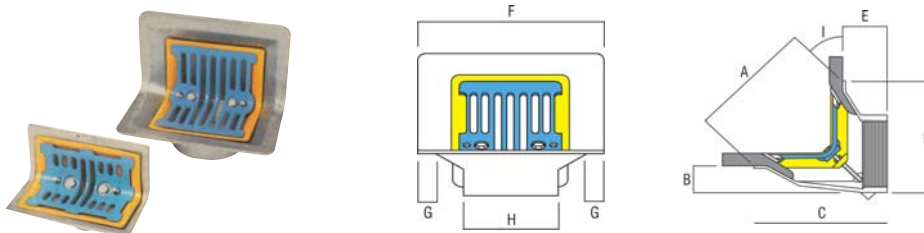

ΑΠΟΡΡΟΕΣ ΔΩΜΑΤΩΝ ΑΠΟ ΑΛΟΥΜΙΝΙΟ ALUMASC

ΓΩΝΙΑΚΕΣ (Two-way)

Έξοδος	DN (mm)	A (mm)	B (mm)	C (mm)	D (mm)	E (mm)	F (mm)	G (mm)	H (mm)	I (mm)	Κωδικός
2"	50	125	42	140	130	52	190	10	75	45°	2TW-M
2"	50	204	50	214	191	70	255	20	75	45°	2TW
3"	75	204	50	214	191	70	255	20	107	45°	3TW
4"	100	204	50	214	191	70	255	20	130	45°	4TW
6"	150	280	45	265	250	73	316	25	181	45°	6TW