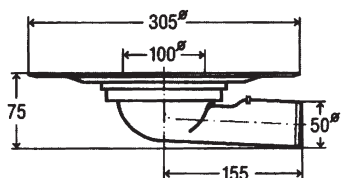

## ΑΠΟΡΡΟΕΣ ΟΜΒΡΙΩΝ VIEGA

- Απορροή ομβρίων με σχαράκι Φ100 πλαστικό
- Κλάση: K=300 Kg

Με πλάγια  
έξοδο

Με κάθετη  
έξοδο

Διάσταση	Κωδικός	Κωδικός
Φ50	125936	125158
Φ75	144319	139490

- Απορροή ομβρίων με φλάντζα (στόμιο Φ100)

Με πλάγια  
έξοδο

Με κάθετη  
έξοδο

Διάσταση	Κωδικός	Κωδικός
Φ50	295929	295936
Φ75	557263	557270
Φ110		626976

- Επέκταση Φ100 με φλάντζα για στεγάνωση
- Μπορεί να χρησιμοποιηθεί και σαν απορροή

Διάσταση	Κωδικός
Φ100	284817

- Δακτύλιος για στερέωση στεγανωτικής μεμβράνης ανοξείδωτος με βίδες και τσιμούχα

Διάσταση	Κωδικός
Φ100	287900

- Επέκταση Φ100 για ρύθμιση ύψους (40 έως 95 mm)

Διάσταση	Κωδικός
Φ100	111496

## ΓΩΝΙΑΚΕΣ (Two-way)

Έξοδος	DN (mm)	A (mm)	B (mm)	C (mm)	D (mm)	E (mm)	F (mm)	G (mm)	H (mm)	I (mm)	Κωδικός
2"	50	125	42	140	130	52	190	10	75	45°	2TW-M
2"	50	204	50	214	191	70	255	20	75	45°	2TW
3"	75	204	50	214	191	70	255	20	107	45°	3TW
4"	100	204	50	214	191	70	255	20	130	45°	4TW
6"	150	280	45	265	250	73	316	25	181	45°	6TW