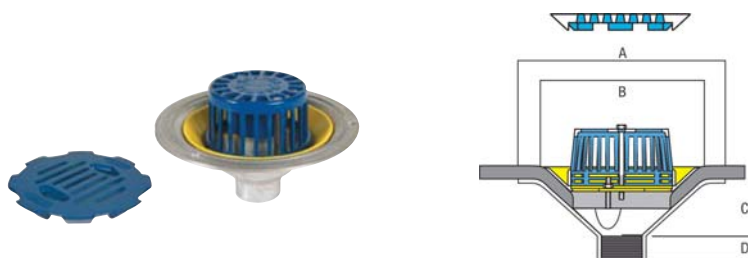

ΚΑΘΕΤΕΣ

Με καλάθι

Με σχάρα

Έξοδος	DN (mm)	A (mm)	B (mm)	C (mm)	D (mm)	Κωδικός	Κωδικός
2"	50	292	234	86	35	AV200T	AV200T/F
3"	75	292	234	76	45	AV300T	AV300T/F
4"	100	380	305	95	38	AV400T	AV400T/F
6"	150	380	305	76	38	AV600T	AV600T/F