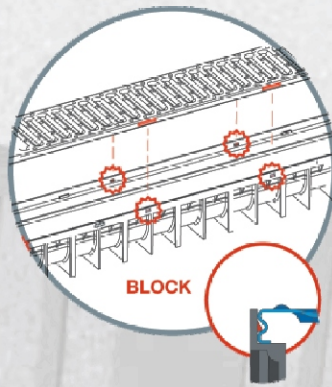

ΜΕΣΑ ΣΤΗ ΣΥΣΚΕΥΑΣΙΑ ΘΑ ΒΡΕΙΤΕ:

3 κανάλια 100/70 HDPE

+

3 σχάρες A15 γαλβανισμένες

+

1 kit: εξάρτημα κάθετης απορροής Φ110/75 +
2 τερματικά

ΧΑΡΑΚΤΗΡΙΣΤΙΚΑ & ΠΛΕΟΝΕΚΤΗΜΑΤΑ:

- Η σχάρα κουμπώνει και αφαιρείται εύκολα και γρήγορα χωρίς βίδες.
- Κατασκευασμένο από HDPE σύμφωνα με το πρότυπο EN 1433.
- Συναρμολογείται εύκολα.
- Η λεία αδιάβροχη επιφάνεια επιτρέπει τη γρήγορη αποστράγγιση.
- Ο εξωτερικός σκελετός με τις ραβδώσεις βελτιώνει την αγκύρωση του καναλιού στο μπετόν και εξασφαλίζει την καλύτερη αντοχή και ακαμψία του καναλιού.
- Υψηλή χημική και μηχανική αντίσταση.
- Ελαφρύ.
- Εύκολο στη μεταφορά.

ΣΥΣΤΗΜΑ ΣΤΕΡΕΩΣΗΣ

Οδηγοί για κεντράρισμα της σχάρας

Η σχάρα κεντράρεται και τοποθετείται στο αυλάκι με τη βοήθεια των ειδικών εγχοπών που έχει. Οι εγχοπές πρέπει να ταιριάξουν στις προεξοχές - οδηγούς που φέρει το αυλάκι εσωτερικά με αποτέλεσμα να μην υπάρχουν περιθώρια λάθους.

Προεξοχές καναλιού για στερέωση

Η σχάρα στερεώνεται πολύ καλά στο κανάλι χάρη στις προεξοχές στο εσωτερικό του μέρους, οι οποίες αγγιστρώνονται στις μικρές πλαϊνές αυλακώσεις της. Με τον τρόπο αυτό δεν απαιτούνται πρόσθετα εξάρτηματα.