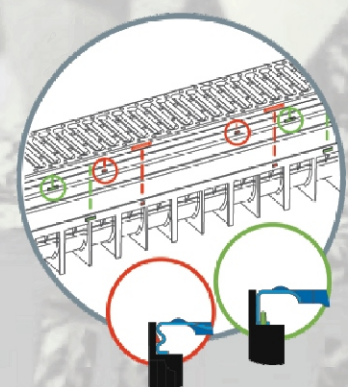

ΜΕΣΑ ΣΤΗ ΣΥΣΚΕΥΑΣΙΑ ΘΑ ΒΡΕΙΤΕ:

3 κανάλια 100/70 HDPE

+

3 σχάρες A15 γαλβανισμένες

+

1 kit: εξάρτημα κάθετης απορροής Φ110/75 +
2 τερματικά

ΧΑΡΑΚΤΗΡΙΣΤΙΚΑ & ΠΛΕΟΝΕΚΤΗΜΑΤΑ:

- Η σχάρα κουμπώνει και αφαιρείται εύκολα και γρήγορα χωρίς βίδες.
- Κατασκευασμένο από HDPE σύμφωνα με το πρότυπο EN 1433.
- Συναρμολογείται εύκολα.
- Η λεία αδιάβροχη επιφάνεια επιτρέπει τη γρήγορη αποστράγγιση.
- Ο εξωτερικός σκελετός με τις ραβδώσεις βελτιώνει την αγκύρωση του καναλιού στο μπετόν και εξασφαλίζει την καλύτερη αντοχή και ακαμψία του καναλιού.
- Υψηλή χημική και μηχανική αντίσταση.
- Ελαφρύ.
- Εύκολο στη μεταφορά.

ΣΥΣΤΗΜΑ ΣΤΕΡΕΩΣΗΣ

Οδηγοί για κεντράρισμα της σχάρας

Η σχάρα κεντράρεται και τοποθετείται στο αυλάκι με τη βοήθεια των ειδικών εγχοπών που έχει. Οι εγχοπές πρέπει να ταιριάξουν στις προεξοχές - οδηγούς που φέρει το αυλάκι εσωτερικά με αποτέλεσμα να μην υπάρχουν περιθώρια λάθους.

Προεξοχές καναλιού για στερέωση

Η σχάρα στερεώνεται πολύ καλά στο κανάλι χάρη στις προεξοχές στο εσωτερικό του μέρους, οι οποίες αγγιστρώνονται στις μικρές πλαϊνές αυλακώσεις της. Με τον τρόπο αυτό δεν απαιτούνται πρόσθετα εξάρτηματα.