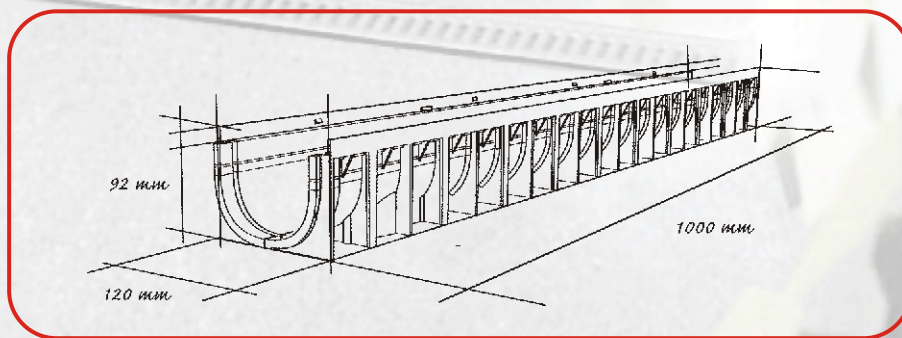

ΜΕΣΑ ΣΤΗ ΣΥΣΚΕΥΑΣΙΑ ΘΑ ΒΡΕΙΤΕ:

3 κανάλια 100/70 HDPE

+

3 σχάρες A15 γαλβανισμένες

+

1 kit: εξάρτημα κάθετης απορροής Φ110/75 +
2 τερματικά

ΧΑΡΑΚΤΗΡΙΣΤΙΚΑ & ΠΛΕΟΝΕΚΤΗΜΑΤΑ:

- Η σχάρα κουμπώνει και αφαιρείται εύκολα και γρήγορα χωρίς βίδες.
- Κατασκευασμένο από HDPE σύμφωνα με το πρότυπο EN 1433.
- Συναρμολογείται εύκολα.
- Η λεία αδιάβροχη επιφάνεια επιτρέπει τη γρήγορη αποστράγγιση.
- Ο εξωτερικός σκελετός με τις ραβδώσεις βελτιώνει την αγκύρωση του καναλιού στο μπετόν και εξασφαλίζει την καλύτερη αντοχή και ακαμψία του καναλιού.
- Υψηλή χημική και μηχανική αντίσταση.
- Ελαφρύ.
- Εύκολο στη μεταφορά.

ΣΥΣΤΗΜΑ ΣΤΕΡΕΩΣΗΣ

Οδηγοί για κεντράρισμα της σχάρας

Η σχάρα κεντράρεται και τοποθετείται στο αυλάκι με τη βοήθεια των ειδικών εγχοπών που έχει. Οι εγχοπές πρέπει να ταιριάξουν στις προεξοχές - οδηγούς που φέρει το αυλάκι εσωτερικά με αποτέλεσμα να μην υπάρχουν περιθώρια λάθους.

Προεξοχές καναλιού για στερέωση

Η σχάρα στερεώνεται πολύ καλά στο κανάλι χάρη στις προεξοχές στο εσωτερικό του μέρους, οι οποίες αγγιστρώνονται στις μικρές πλαϊνές αυλακώσεις της. Με τον τρόπο αυτό δεν απαιτούνται πρόσθετα εξάρτηματα.