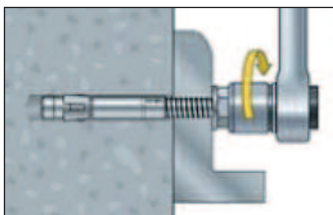

Μεταλλικό βύσμα βαρέως τύπου γαλβανισμένο εν θερμώ με δακτύλιο εκτόνωσης με ροδέλα και παξιμάδι (εκτόνωση με κτύπημα)

Τύπος BAZ (για ρηγματωμένο μπετόν)

Στοιχεία

Κωδικός	Τύπος (mm)	Διάμετρος Οπής Συγκράτισης	Πάχος
9HD892BAZ	BAZ M 8- 92/30 HD	8	30mm
9HD1092BAZ	BAZ M 10- 92/10 HD	10	10mm
9HD10112BAZ	BAZ M 10-112/30 HD	10	30mm
9HD10132BAZ	BAZ M 10-132/50 HD	10	50mm
9HD12118BAZ	BAZ M 12-118/20 HD	12	20mm
9HD12128BAZ	BAZ M 12-128/30 HD	12	30mm
9HD12148BAZ	BAZ M 12-148/50 HD	12	50mm

Κωδικός	Τύπος	Βίδα	Μήκος (mm)	Συσκευασία	€ / Τεμ.
9HD892BAZ	BAZ M 8- 92/30 HD	M 8	92	25	
9HD1092BAZ	BAZ M10- 92/10 HD	M10	92	25	
9HD10112BAZ	BAZ M12-112/30 HD	M10	112	25	
9HD10132BAZ	BAZ M10-132/50 HD	M10	132	25	
9HD12118BAZ	BAZ M12-118/20 HD	M12	118	25	
9HD12128BAZ	BAZ M12-128/30 HD	M12	128	25	
9HD12148BAZ	BAZ M12-148/50 HD	M12	148	25