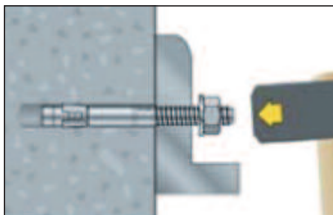

Μεταλλικό βύσμα βαρέως τύπου γαλβανισμένο εν θερμώ με δακτύλιο εκτόνωσης με ροδέλα και παξιμάδι (εκτόνωση με κτύπημα)

Τύπος BAZ (για ρηγματωμένο μπετόν)

Στοιχεία

Κωδικός	Τύπος (mm)	Διάμετρος Οπής Συγκράτισης	Πάχος
9HD892BAZ	BAZ M 8- 92/30 HD	8	30mm
9HD1092BAZ	BAZ M 10- 92/10 HD	10	10mm
9HD10112BAZ	BAZ M 10-112/30 HD	10	30mm
9HD10132BAZ	BAZ M 10-132/50 HD	10	50mm
9HD12118BAZ	BAZ M 12-118/20 HD	12	20mm
9HD12128BAZ	BAZ M 12-128/30 HD	12	30mm
9HD12148BAZ	BAZ M 12-148/50 HD	12	50mm

Κωδικός	Τύπος	Βίδα	Μήκος (mm)	Συσκευασία	€ / Τεμ.
9HD892BAZ	BAZ M 8- 92/30 HD	M 8	92	25	
9HD1092BAZ	BAZ M10- 92/10 HD	M10	92	25	
9HD10112BAZ	BAZ M12-112/30 HD	M10	112	25	
9HD10132BAZ	BAZ M10-132/50 HD	M10	132	25	
9HD12118BAZ	BAZ M12-118/20 HD	M12	118	25	
9HD12128BAZ	BAZ M12-128/30 HD	M12	128	25	
9HD12148BAZ	BAZ M12-148/50 HD	M12	148	25