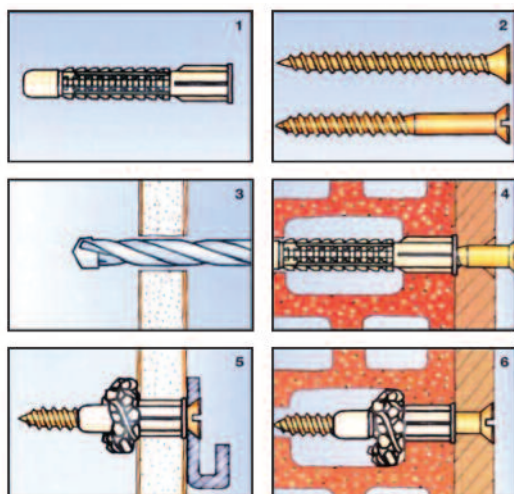

Κωδικός	Τύπος	Φ (mm)	Μήκος (mm)	Συσκευασία	€ / Συσκευασία
G46NF	F6	6	30	100	
G48NF	F8	8	40	100	
G410N	F10	10	50	50	
G412N	F12	12	60	50	

• Παράδοση χωρίς βίδα

Για απαιτητικές χρήσεις

Τύπος MZK