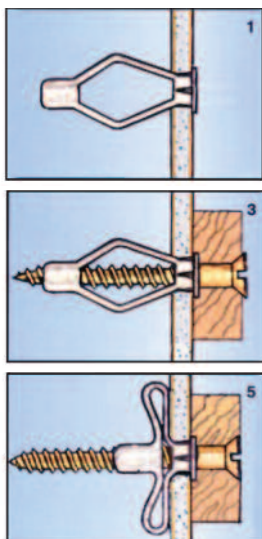

Βύσμα μεταλλικό για διαμπερή στερέωση με βίδα

Τύπος HRM

Στοιχεία

Κωδικός	Τύπος	Βίδα	Μήκος (mm)	Πάχος Συγκράτησης
9420HRM	HRM 4/20	M4	52	3 - 20 mm
9516HRM	HRM 5/16	M5	58	13 - 16 mm
9632HRM	HRM 6/32	M6	71	14 - 32 mm

Κωδικός	Τύπος	Φ (mm)	Μήκος (mm)	Συσκευασία	€ / Τεμ.
9420HRM	HRM 4/20	8	46	100	
9516HRM	HRM 5/16	11	52	100	
9632HRM	HRM 6/32	13	65	100	

Εργαλείο για την εκτόνωση των μεταλλικών βυσμάτων διαμπερούς στερέωσης

Κωδικός	Τύπος	€ / Τεμ.
9MZA00	MZA 100	

Βύσμα πλαστικό για διαμπερή στερέωση χωρίς βίδα

Τύπος HR

Στοιχεία

Κωδικός	Τύπος με βίδα	Συνεργάζεται Συγκράτησης	Πάχος
9630HR	HR 6x30	3,5 mm	13 - 14 mm
9840HR	HR 8x40	4,0 mm	10 - 16 mm