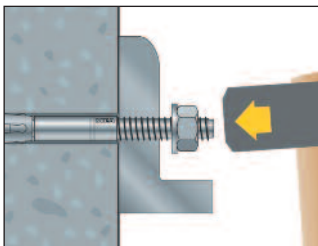

Κωδικός	Τύπος	Βίδα	Μήκος (mm)	Συσκευασία	€/ Τεμ.
9665BAP	BA Plus M 6- 65/10	M 6	65	100	
9885BAP	BA Plus M 8- 85/20	M 8	85	100	
91092BAP	BA Plus M 10- 92/17	M10	92	50	
910125BAP	BA Plus M 10-125/50	M10	125	50	
912110BAP	BA Plus M 12-110/10	M12	110	50	
912130BAP	BA Plus M 12-130/30	M12	130	25	
912150BAP	BA Plus M 12-150/50	M12	150	25	
916150BAP	BA Plus M 16-150/30	M16	145	25	
920160BAP	BA Plus M 20-160/20	M20	160	10	

**Κατόπιν ζήτησης διατίθενται και άλλες διαστάσεις