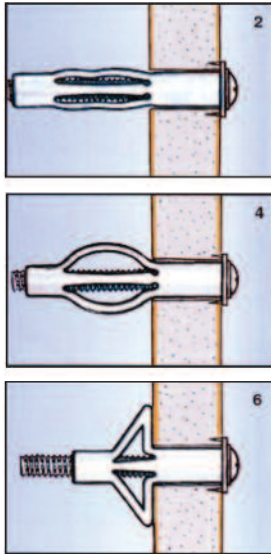

Βύσμα μεταλλικό για διαμπερή στερέωση με βίδα

Τύπος HRM

Στοιχεία

Κωδικός	Τύπος	Βίδα	Μήκος (mm)	Πάχος Συγκράτησης
9420HRM	HRM 4/20	M4	52	3 - 20 mm
9516HRM	HRM 5/16	M5	58	13 - 16 mm
9632HRM	HRM 6/32	M6	71	14 - 32 mm