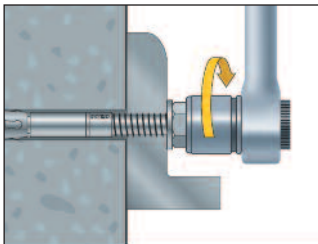

Κωδικός	Τύπος	Βίδα	Μήκος (mm)	Συσκευασία	€/ Τεμ.
9665BAP	BA Plus M 6- 65/10	M 6	65	100	
9885BAP	BA Plus M 8- 85/20	M 8	85	100	
91092BAP	BA Plus M 10- 92/17	M10	92	50	
910125BAP	BA Plus M 10-125/50	M10	125	50	
912110BAP	BA Plus M 12-110/10	M12	110	50	
912130BAP	BA Plus M 12-130/30	M12	130	25	
912150BAP	BA Plus M 12-150/50	M12	150	25	
916150BAP	BA Plus M 16-150/30	M16	145	25	
920160BAP	BA Plus M 20-160/20	M20	160	10	

**Κατόπιν ζήτησης διατίθενται και άλλες διαστάσεις