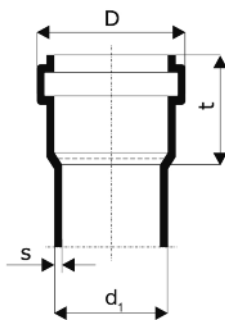

*Εκπομπή ήχου σε απορροή 4lt σύμφωνα με τις μετρήσεις, με χρήση στηριγμάτων BISMAT 1000 (P-BA 221/2016)

Εξωτ. διαμ. d1 (mm)	s (mm)	D (mm)	t (mm)
58	4,0	76	55
78	4,5	97	61
110	5,3	132	76
135	5,3	160	61
160	5,3	188	95
200	6,2	234	123