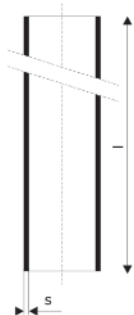

SKOLANsafeGL - Σωλήνας dB χωρίς μούφα

Κωδικός	DN	s (mm)	l (mm)	€ / Τεμ.
332080	56	4,0	3000	
333080	70	4,5	3000	
335080	100	5,3	3000	
336080	125	5,3	3000	
337080	150	5,3	3000	
338080	200	6,2	3000