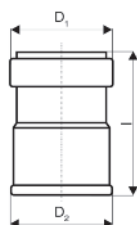

NEO

Κωδικός	DN	€ / Τεμ.
910833	56	

Κωδικός	DN	L (mm)	I (mm)	€ / Τεμ.
333830	70	59	112	
336820	125	64	255	

SKOLANsafeAM - Μούφα (Διαστολής) με ελαστικά παρεμβύσματα

Κωδικός	DN	D ₁ (mm)	D ₂ (mm)	I (mm)	€ / Τεμ.
332810	56	74	79	117	
333810	70	95	100	119	
335810	100	129	132	124	
336810	125	156	159	142	
337810	150	183	184	144	
338810	200	235	225	228	