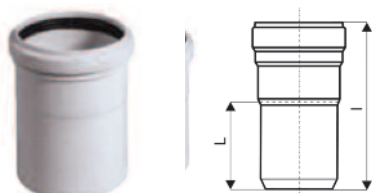

SKOLANsafe - Εξάρτημα σύνδεσης με HTsafe

NEO

Κωδικός	DN	€ / Τεμ.
910833	56	

Κωδικός	DN	L (mm)	I (mm)	€ / Τεμ.
333830	70	59	112	
336820	125	64	255