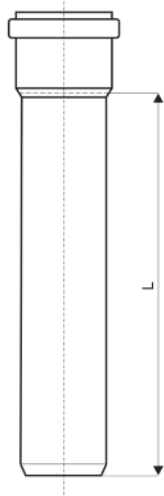

SKOLANsafeEM - Σωλήνας dB με μούφα και ελαστικό παρέμβυσμα

Κωδικός	DN	Εξωτ. διαμ. (mm)	Πάχος (mm)	L (mm)	€ / Τεμ.
332000	56	58	4,0	150	
332010	56	58	4,0	250	
332020	56	58	4,0	500	
332040	56	58	4,0	1000	
332060	56	58	4,0	2000	
332070	56	58	4,0	3000	
333000	70	78	4,5	150	
333010	70	78	4,5	250	
333020	70	78	4,5	500	
333040	70	78	4,5	1000	
333060	70	78	4,5	2000	
333070	70	78	4,5	3000	
335000	100	110	5,3	150	
335010	100	110	5,3	250	
335020	100	110	5,3	500	
335040	100	110	5,3	1000	
335060	100	110	5,3	2000	
335070	100	110	5,3	3000	
336000	125	135	5,3	150	
336010	125	135	5,3	250	
336020	125	135	5,3	500	
336040	125	135	5,3	1000	
336060	125	135	5,3	2000	
336070	125	135	5,3	3000	
337000	150	160	5,3	150	
337070	150	160	5,3	3000	
338000	200	200	6,2	150	
338070	200	200	6,2	3000	

12