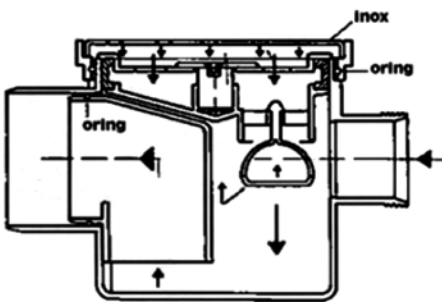

- Είσοδοι Φ40, με τσιμούχες στεγανοποίησης
- Έξοδος πλάγια Φ50
- Αφαιρούμενη κεντρική κόφτρα οσμών

Κωδικός	€ / Τεμ.
701401	

Σιφώνι 4 εισόδων έξοδος Φ50 ή Φ75

- Βασικό σώμα σιφωνιού
- Είσοδοι Φ40, με ρακόρ σύσφιξης
- Έξοδος πλάγια Φ50 ή Φ75
- 2 τερματικά Φ40