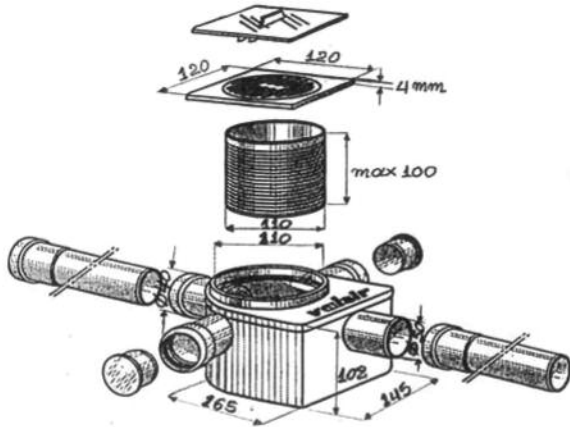

- Είσοδοι Φ40, με τσιμούχες στεγανοποίησης
- Έξοδος πλάγια Φ50
- Αφαιρούμενη κεντρική κόφτρα οσμών

Κωδικός	€ / Τεμ.
701401	

Σιφώνι 4 εισόδων έξοδος Φ50 ή Φ75

- Βασικό σώμα σιφωνιού
- Είσοδοι Φ40, με ρακόρ σύσφιξης
- Έξοδος πλάγια Φ50 ή Φ75
- 2 τερματικά Φ40

Κωδικός	Διάμετρος	€ / Τεμ.
701050	50	
701075	75	

Προέκταση σιφωνιού

Κωδικός	h max (mm)	€ / Τεμ.
701031	500	
701032	150	

Πλαίσιο με ανοξείδωτη σχάρα 140x140

Για σιφώνι 4 εισόδων

Κωδικός	€ / Τεμ.
701205	