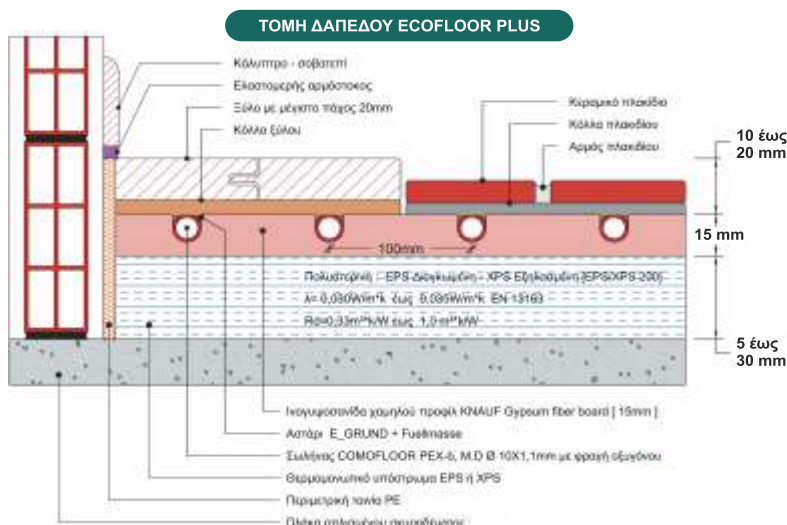

KNAUF

ecoFloor PLUS